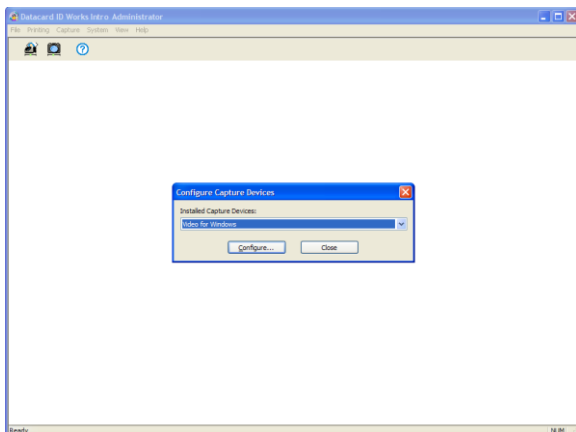

Aplikácia **ID Works Intro Administrator** slúži na konfiguráciu softvéru ako napr. priradenie špecifických vlastností tlačového ovládača tlačiarne a konfiguráciu systémov na snímanie fotografií.