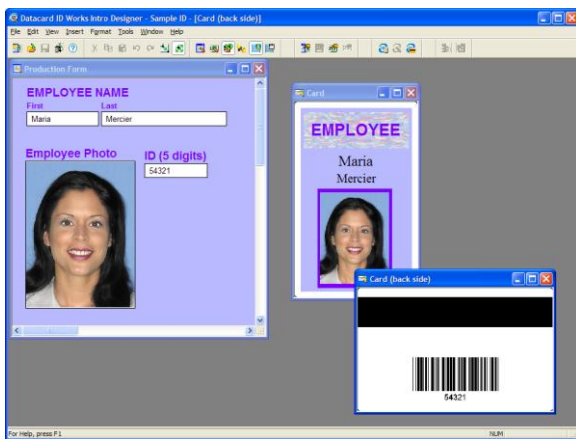

IDENTIFIKAČNÝ SOFTVÉR DATACARD® ID WORKS® INTRO

Softvér pre začínajúce kartové programy

Tento cenovo dostupný základný softvér ponúka oddelenú sadu funkcií na vytvorenie a správu prvého kartového programu.

- Jednoduchá správa kartového programu
- Prijemné užívateľské rozhranie
- Pohodlná integrácia

Aplikácia **ID Works Intro Designer** slúži na vytváranie produkčného formulára a dizajnu karty. Jeden projekt môže obsahovať jeden dizajn karty.

Produkčný formulár slúži obsluhu na manuálne zadávanie personalizačných údajov, akými môžu byť napríklad meno, adresa, číslo karty...

ID Works Designer umožňuje jednoduché vytvorenie takéhoto prehľadného formulára s premenlivým alebo statickým textom, grafikou, či fotografiou. Premenné dátové polia produkčného formulára sa v konektore polí prepoja jednak s dátovými poľami dizajnu karty a tiež so stĺpcami automaticky generovanej databázy. Polia sa dajú zarovnávať, centrovať a vybrať do popredia alebo pozadia.

Do poľa s fotografiou možno obrázok načítať zo súboru, prostredníctvom TWAIN rozhrania resp. Microsoft Video for Windows, alebo snímaním v kompaktnom fotografickom systéme Datacard Tru Photo. Spolupráca identifikačného softvéru ID Works a systému Datacard Tru Photo je vhodnou voľbou pre všetkých, ktorí prostredníctvom automatického rozpoznania tváre snímanej osoby a automatického orezania do požadovaného rozmeru chcú zrýchliť a zjednodušiť proces získania fotografie držiteľa karty.