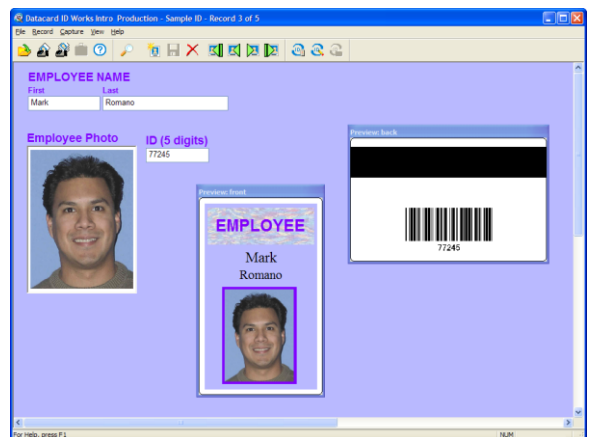

IDENTIFIKAČNÝ SOFTVÉR DATACARD® ID WORKS® INTRO

Softvér pre začínajúce kartové programy

Tento cenovo dostupný základný softvér ponúka oddelenú sadu funkcií na vytvorenie a správu prvého kartového programu.

- Jednoduchá správa kartového programu
- Prijemné užívateľské rozhranie
- Pohodlná integrácia

Aplikácia **ID Works Intro Designer** slúži na vytváranie produkčného formulára a dizajnu karty. Jeden projekt môže obsahovať jeden dizajn karty.

Produkčný formulár slúži obsluhu na manuálne zadávanie personalizačných údajov, akými môžu byť napríklad meno, adresa, číslo karty...

ID Works Designer umožňuje jednoduché vytvorenie takéhoto prehľadného formulára s premenlivým alebo statickým textom, grafikou, či fotografiou. Premenné dátové polia produkčného formulára sa v konektore polí prepoja jednak s dátovými poľami dizajnu karty a tiež so stĺpcami automaticky generovanej databázy. Polia sa dajú zarovnávať, centrovať a vybrať do popredia alebo pozadia.

Do poľa s fotografiou možno obrázok načítať zo súboru, prostredníctvom TWAIN rozhrania resp. Microsoft Video for Windows, alebo snímaním v kompaktnom fotografickom systéme Datacard Tru Photo. Spolupráca identifikačného softvéru ID Works a systému Datacard Tru Photo je vhodnou voľbou pre všetkých, ktorí prostredníctvom automatického rozpoznania tváre snímanej osoby a automatického orezania do požadovaného rozmeru chcú zrýchliť a zjednodušiť proces získania fotografie držiteľa karty.